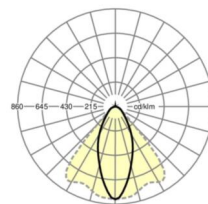

параметры

номер заказа	19427004200
код EAN	4020863401567
номер таможенного тарифа	94051190
Знак прохождения контроля	IP 64, класс защиты I, ENEC10 VDE, F, D, HACCP DIN10500/Food/IFS-пригодность для применения/BRC, Indoor, CE
Степень ударопрочности IK	IK03 (-20°C bis 25°C)
Температура окружающей среды	ta -20°C в 25°C
Гарантийный срок	5 лет
Государственные программы поддержки	BEG - государственные субсидии для энергосберегающих зданий (действительна только для Германии)

электротехника

Балласт	Электронный драйвер (1 штука)
Мощность системы	68W
сетевое напряжение	230V/50Hz
автоматический предохранитель (пусковой ток)	10 штук/B10, 16 штук/B16, 10 штук/C10, 16 штук/C16
класс энергосбережения/Источник света	C

Оптика

Оснастка	LED, цветопередача/оттенок света CRI ≥ 80 / 6500K
Допуск для координаты цветности (MacAdam)	3SDCM
Фотобиологическая безопасность (светильник)	RG1
Номинальный световой поток	11453lm
Срок службы LED	50000h L80/B10 (Tq 25°C)
светоотдача светильников	167lm/W
Угол излучения	40° (C0) / 85° (C90)
UGR поп./вдоль	21.0 / 23.0

DEEP-LINK

<https://www.regiolum.de/ru/article/19427004200>

Ссылка	LED 12000lm 865
ηLB	100 %
Φ ↓/↑	99 % / 1 %
UGR поп./вдоль	21.0 / 23.0